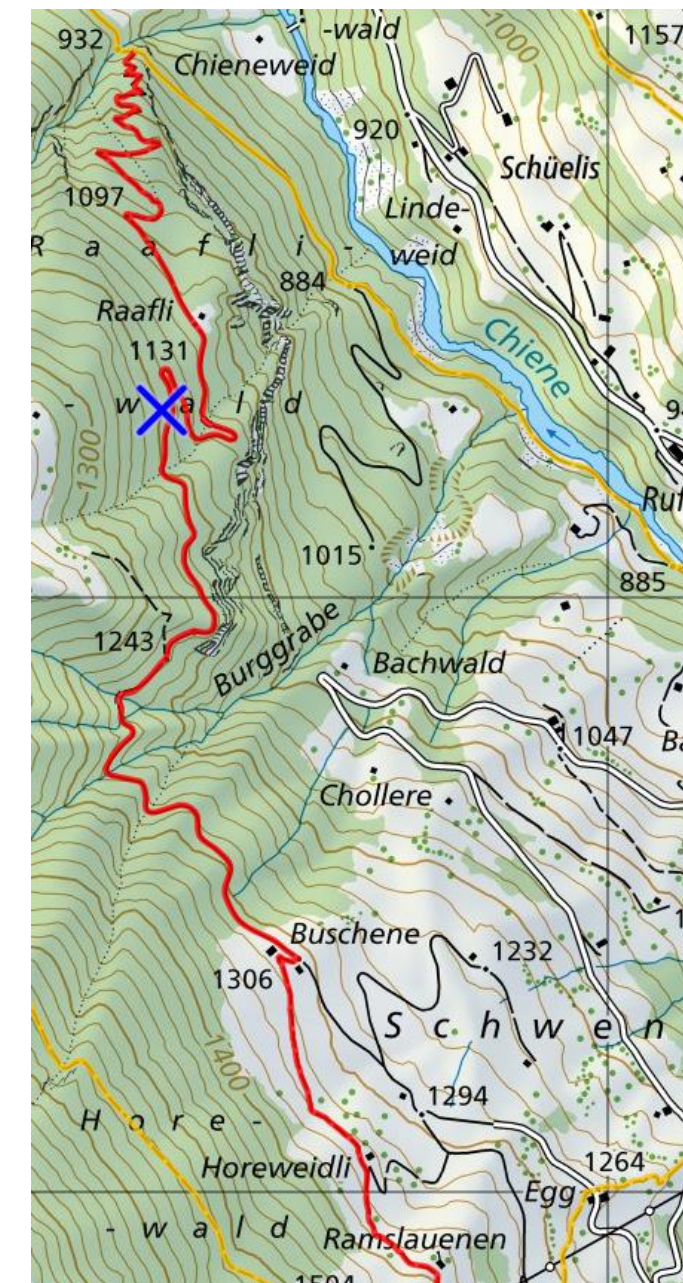

ACHTUNG!

Wanderweg gesperrt

Abschnitt
Umleitung
Grund
Dauer
Infos

Chieneweid – Raafli - Ramslauen
keine
Weg zerstört infolge Hangrutsch
19. Juli 2021 **bis auf weiteres**
Bauverwaltung Gemeinde Reichenbach