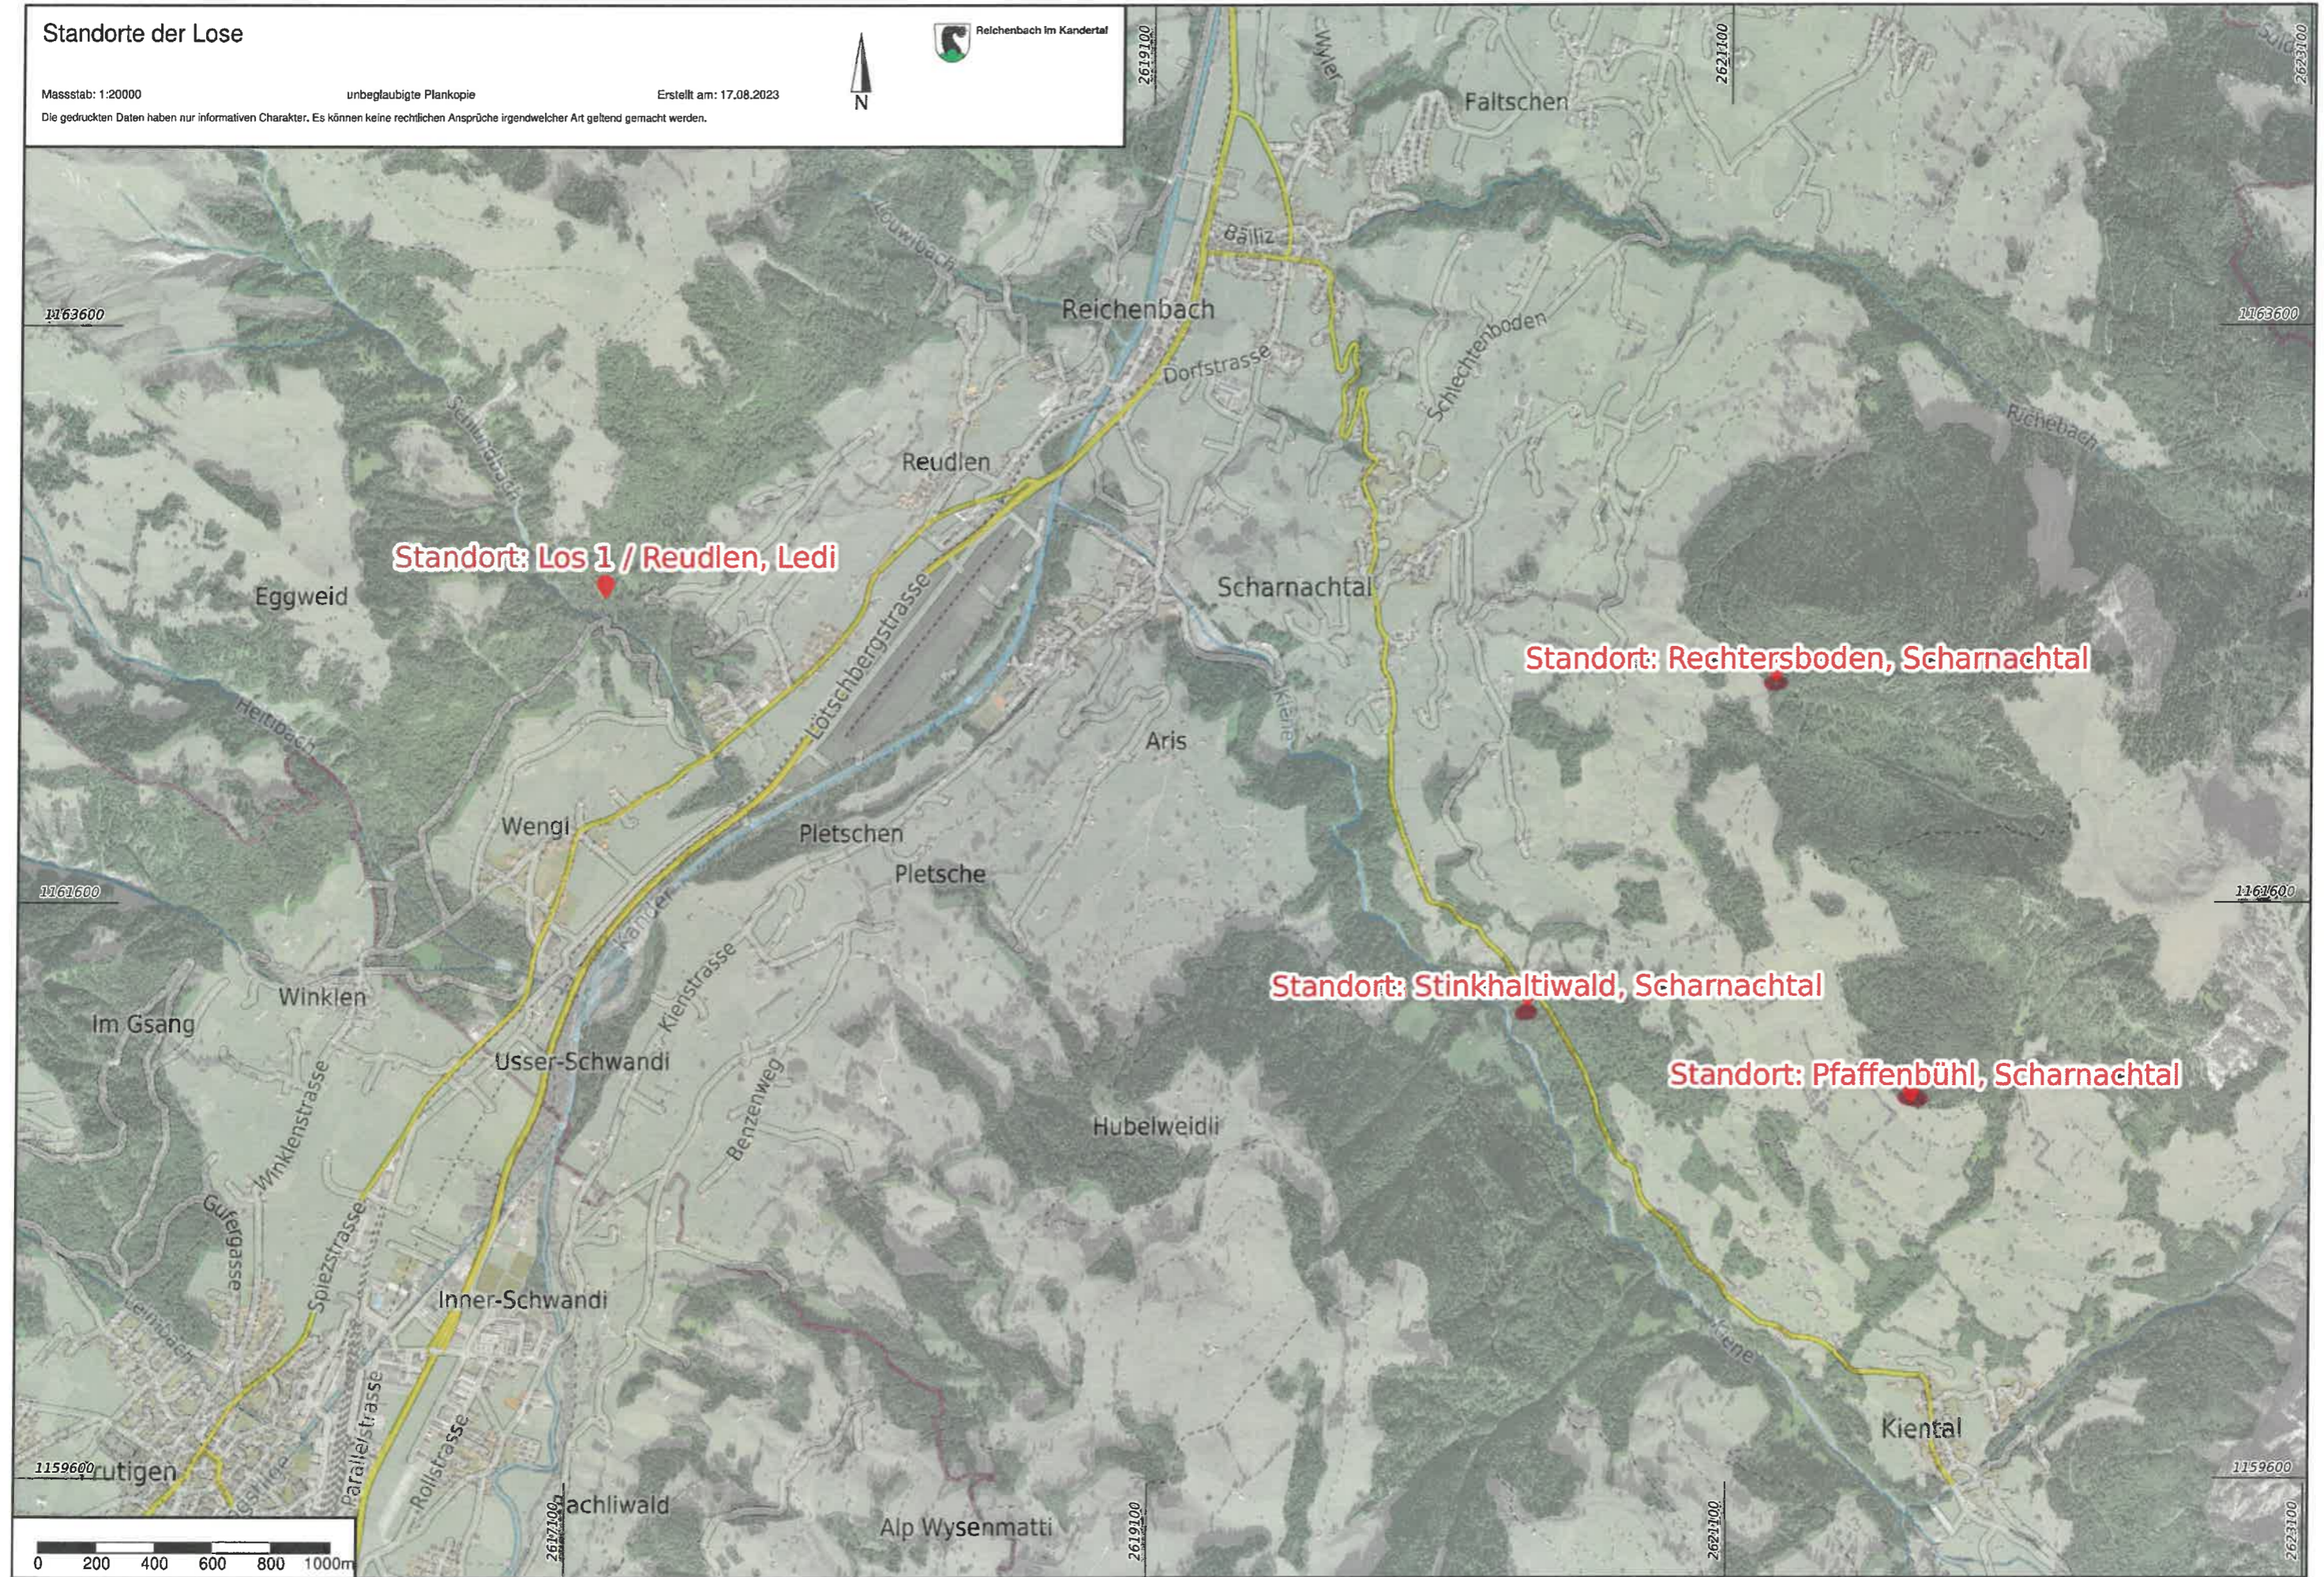

# Standorte der Lose

Massstab: 1:20000

unbeglaubigte Plankopie

Erstellt am: 17.08.2023

Die gedruckten Daten haben nur informativen Charakter. Es können keine rechtlichen Ansprüche irgendwelcher Art geltend gemacht werden.

**Standort: Los 1 / Reudlen, Ledi**

**Standort: Rechtersboden, Scharnachtal**

**Standort: Stinkhaltiwald, Scharnachtal**

**Standort: Pfaffenbühl, Scharnachtal**